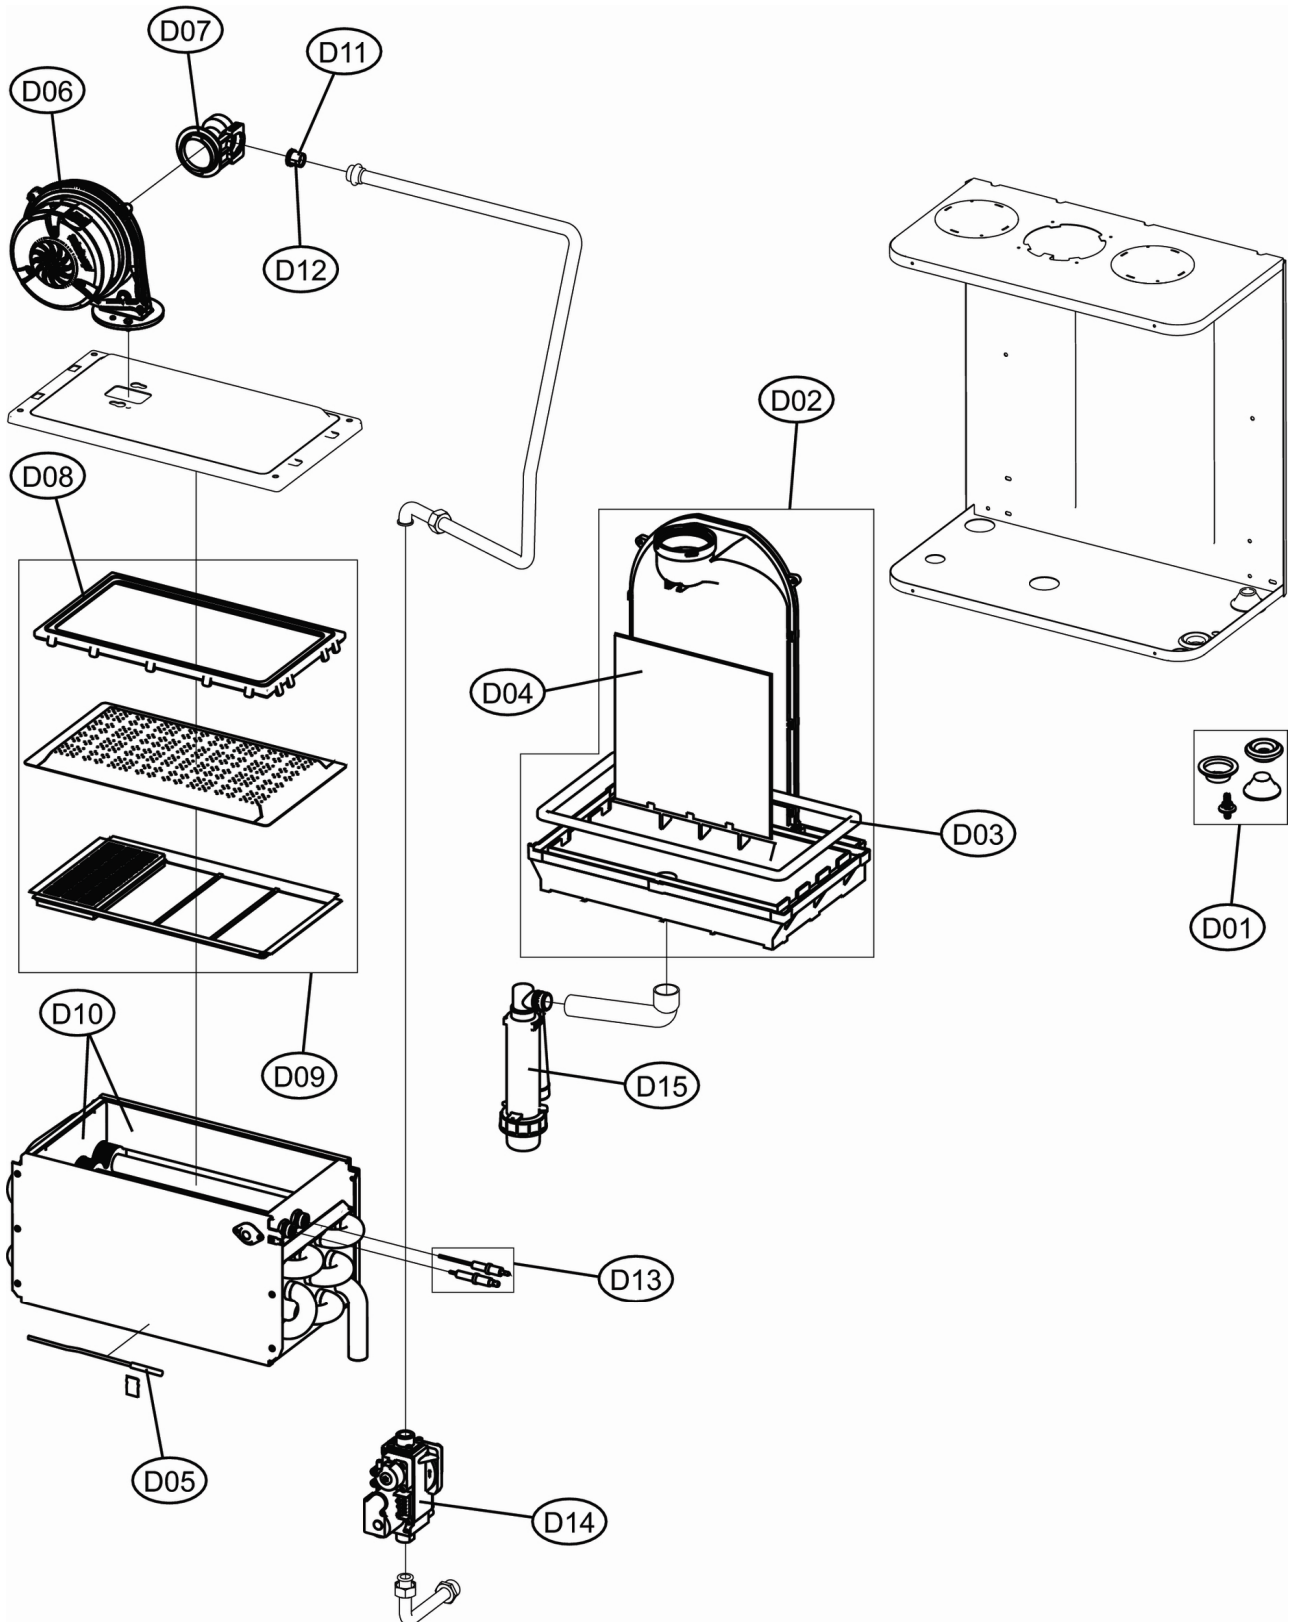

ECONCEPT KOMBI ST 35