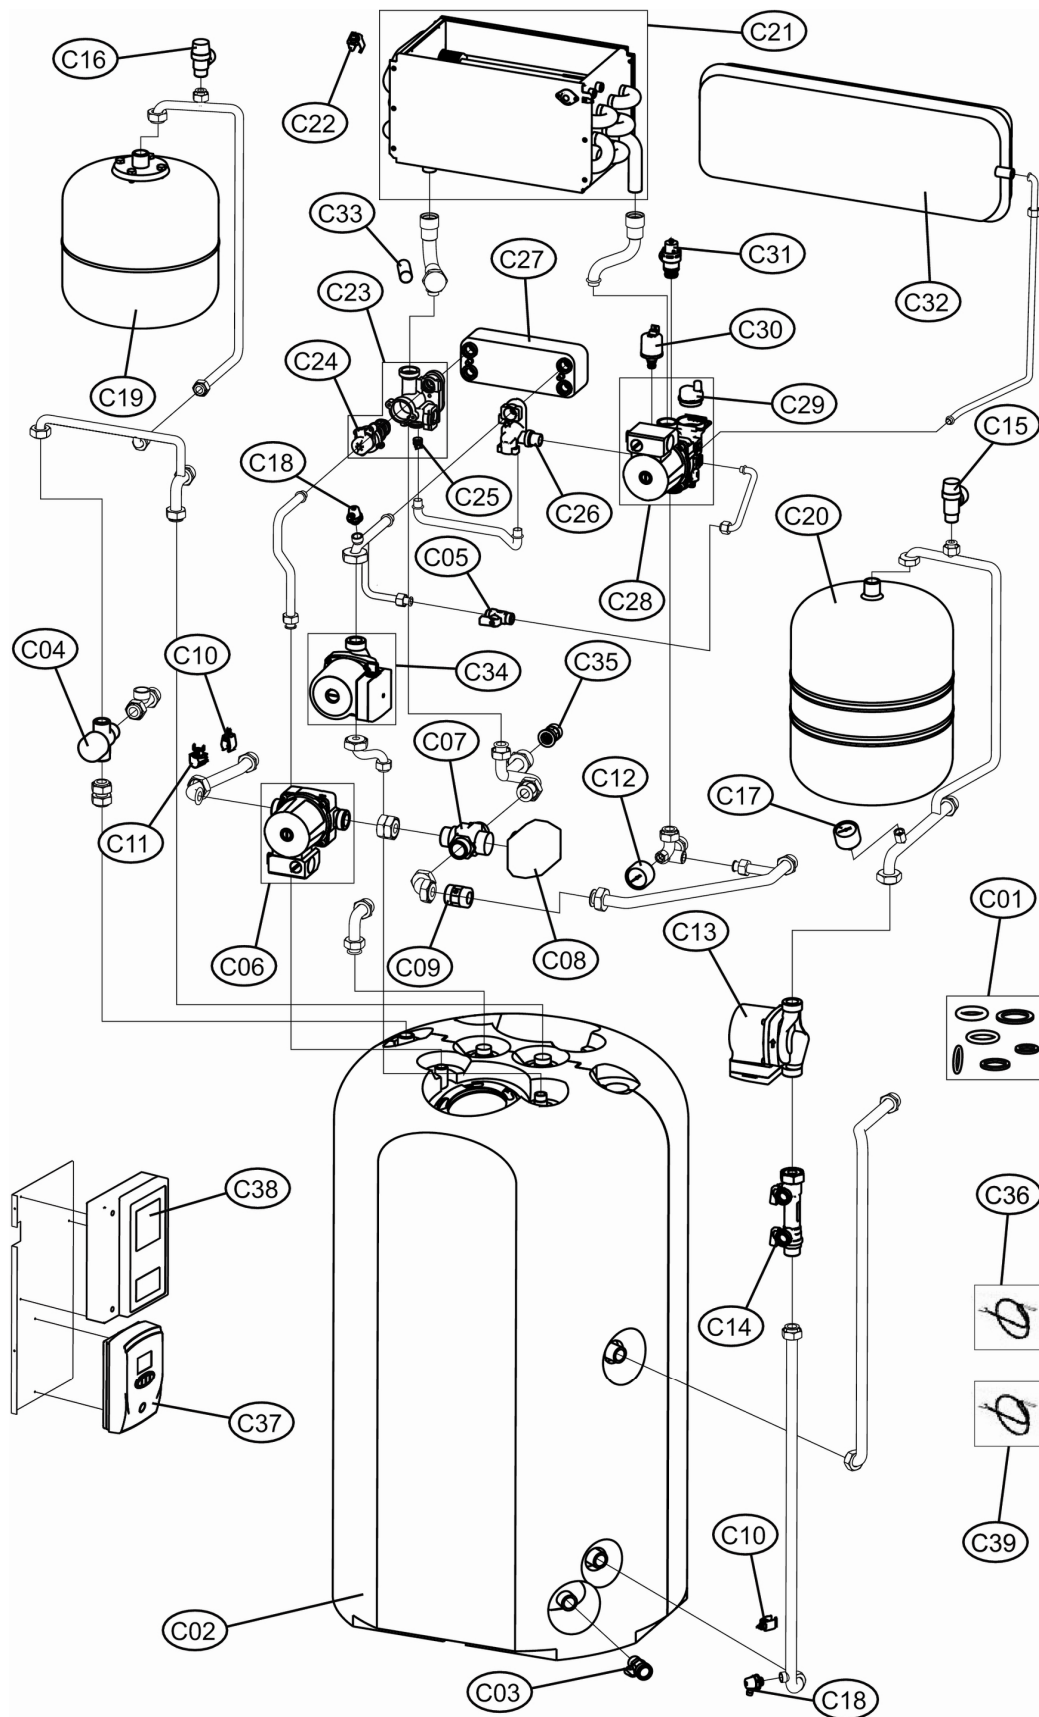

ECONCEPT KOMBI ST 35